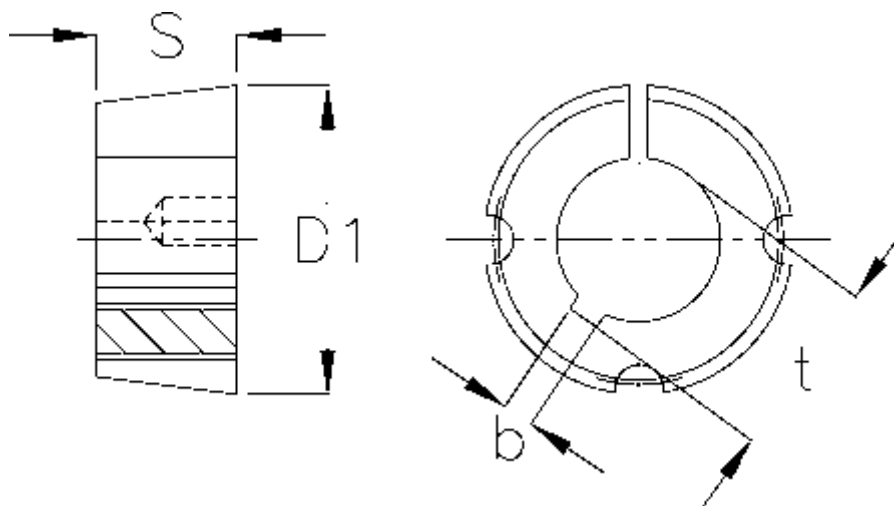

Varenummer: 6160502012025
Beskrivelse: Taperbøsning 2012 boring ø1"

Mål

b	= 1/4"
Boring	= 1"
Bøsningstype	= 2012
D1	= 70
Overførsel moment	= 808
S	= 31.8
Skruestørrelse	= 7/16 x 7/8"
t	= 1 1/8"